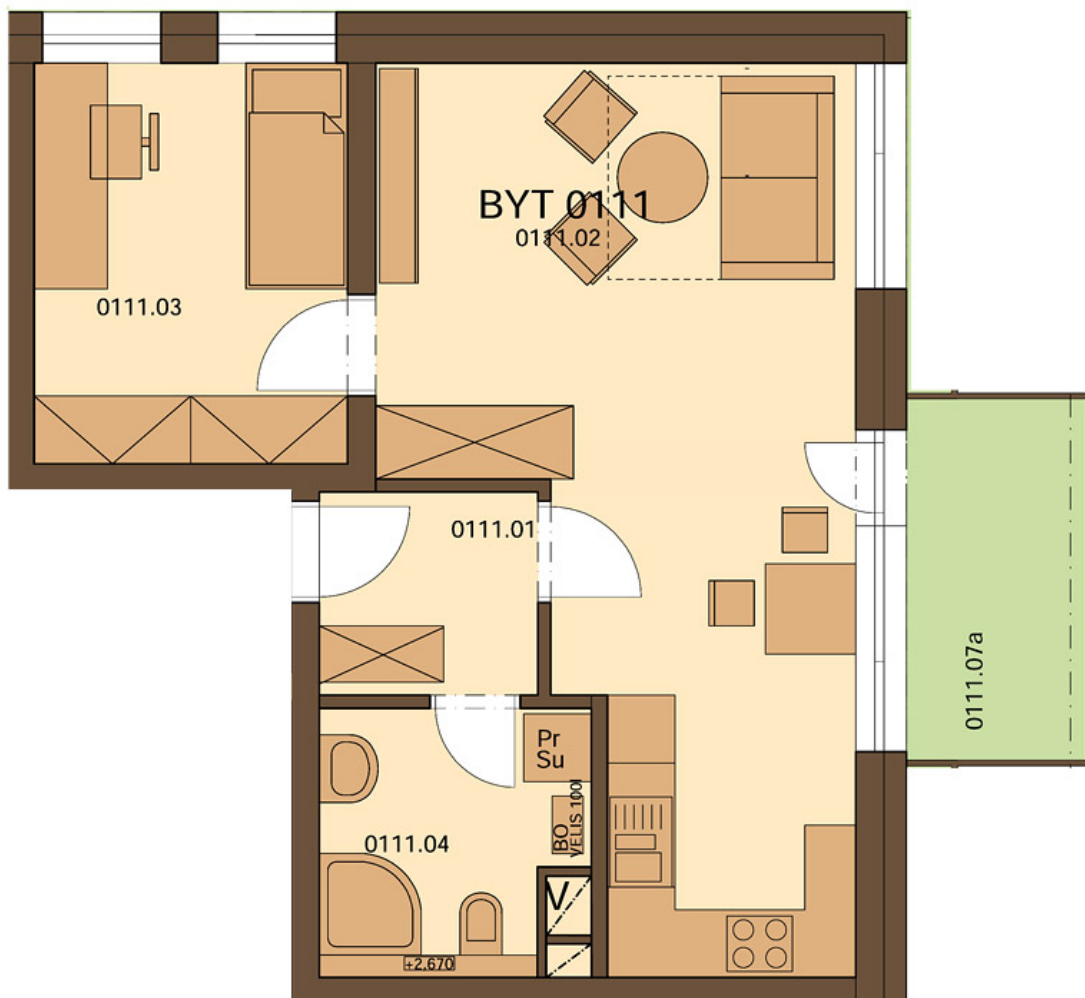

Karta bytu č. 111

Základní údaje:

vchod	A1
podlaží	1
dispozice	2+kk
výměra BJ (m ²)	47,43 dle vyhl. (44,34)
výměra terasy (m ²)	5,12
cena s DPH	
stav	prodán

Plochy jednotlivých pokojů:

Název	Číslo	Velikost
předsíň	111.01	3,26 m ²
obývací pokoj + kk	111.02	26,34 m ²
pokoj	111.03	9,85 m ²
koupelna + wc	111.04	4,89 m ²
komora	111.06	2,38 m ²
terasa	111.07a	5,12 m ²
zahrada	111.07b	52,86 m ²