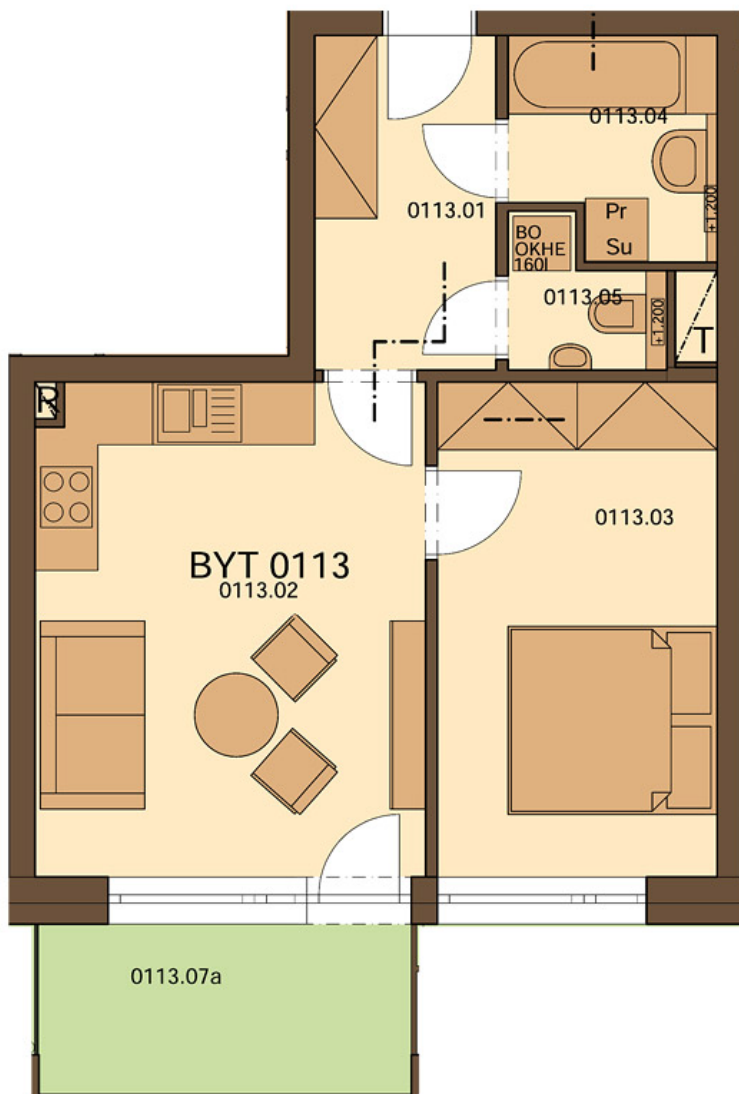

Karta bytu č. 113

Základní údaje:

vchod	A1
podlaží	1
dispozice	2+kk
výměra BJ (m ²)	43,65 dle vyhl. (41,53)
výměra terasy (m ²)	5,80
cena s DPH	
stav	prodán

Plochy jednotlivých pokojů:

Název	Číslo	Velikost
předsíň	113.01	6,55 m ²
obývací pokoj + kk	113.02	17,57 m ²
pokoj	113.03	12,67 m ²
koupelna	113.04	3,93 m ²
WC	113.05	1,81 m ²
komora	113.06	2,37 m ²
terasa	113.07a	5,80 m ²
zahrada	113.07b	24,30 m ²