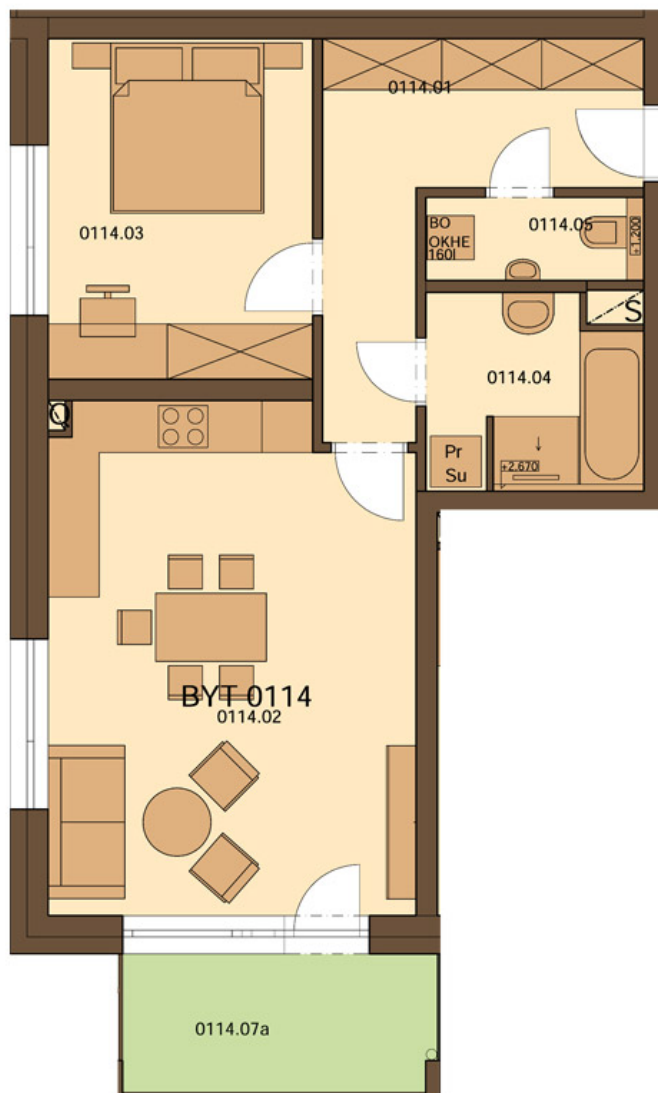

Karta bytu č. 114

Základní údaje:

vchod	A1
podlaží	1
dispozice	2+kk
výměra BJ (m ²)	58,76 dle vyhl. (55,53)
výměra terasy (m ²)	5,97
cena s DPH	
stav	prodán

Plochy jednotlivých pokojů:

Název	Číslo	Velikost
předsíň	114.01	9,90 m ²
obývací pokoj + kk	114.02	25,30 m ²
pokoj	114.03	12,44 m ²
koupelna	114.04	5,40 m ²
WC	114.05	2,49 m ²
komora	114.06	4,16 m ²
terasa	114.07a	5,97 m ²
zahrada	114.07b	73,88 m ²