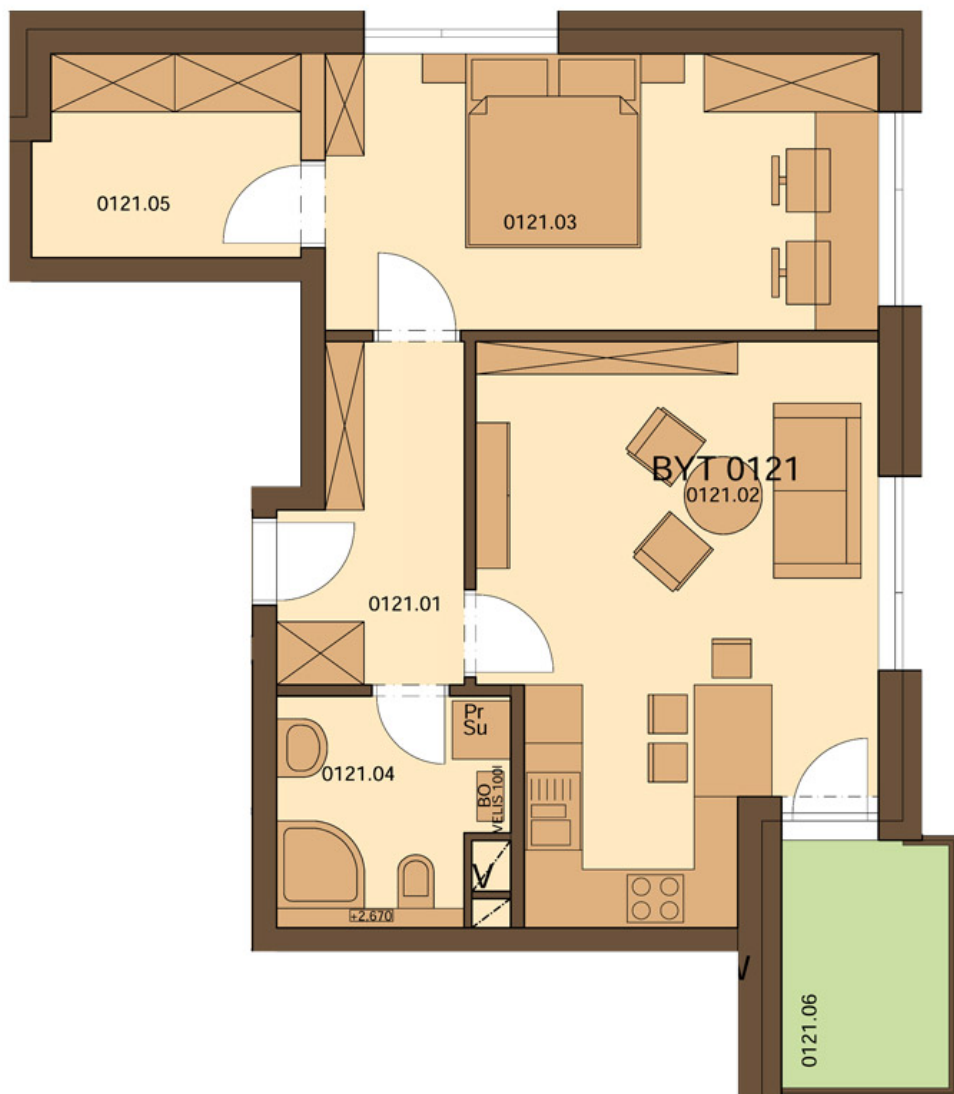

## Karta bytu č. 121

### Základní údaje:

vchod	A1
podlaží	2
dispozice	2+kk
výměra BJ (m <sup>2</sup> )	57,66 dle vyhl. (54,59)
výměra balkonu (m <sup>2</sup> )	4,37
cena s DPH	
stav	prodán

### Plochy jednotlivých pokojů:

Název	Číslo	Velikost
předsíň	121.01	5,97 m <sup>2</sup>
obývací pokoj + kk	121.02	21,84 m <sup>2</sup>
pokoj	121.03	16,25 m <sup>2</sup>
koupelna + wc	121.04	4,89 m <sup>2</sup>
komora	121.05	5,64 m <sup>2</sup>
balkón	121.06	4,37 m <sup>2</sup>