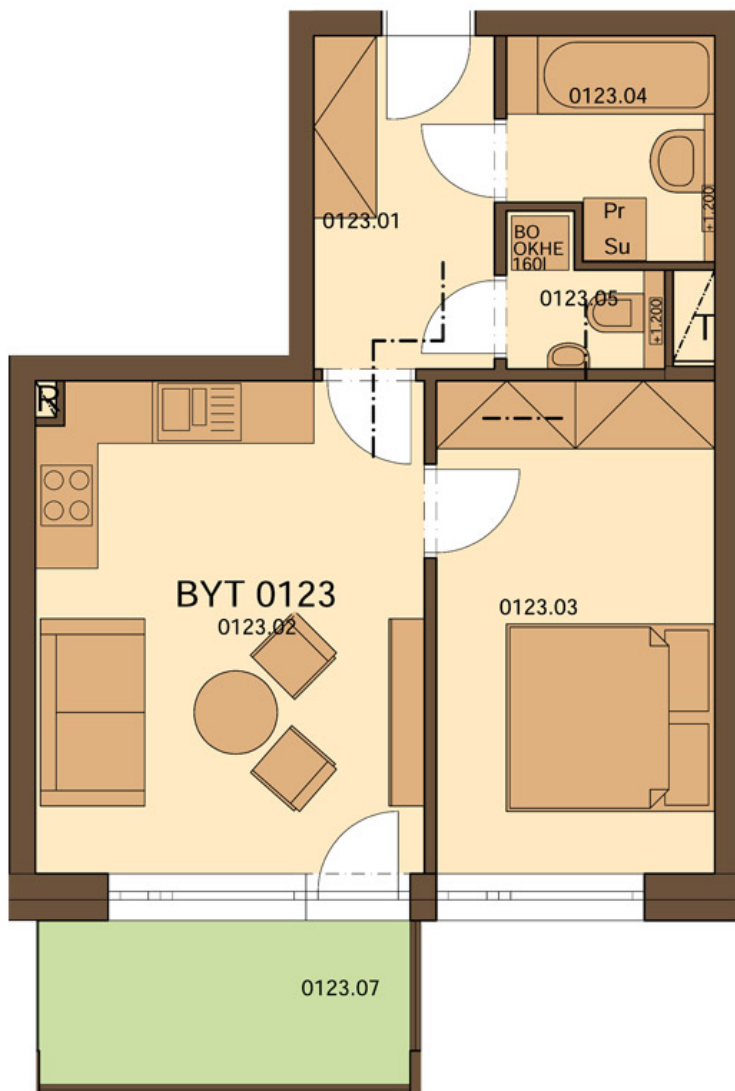

## Karta bytu č. 123

### Základní údaje:

|                                  |                         |
|----------------------------------|-------------------------|
| vchod                            | A1                      |
| podlaží                          | 2                       |
| dispozice                        | 2+kk                    |
| výměra BJ (m <sup>2</sup> )      | 43,65 dle vyhl. (41,53) |
| výměra balkonu (m <sup>2</sup> ) | 5,63                    |
| cena s DPH                       |                         |
| stav                             | prodán                  |

### Plochy jednotlivých pokojů:

| Název              | Číslo  | Velikost             |
|--------------------|--------|----------------------|
| předsíň            | 123.01 | 5,55 m <sup>2</sup>  |
| obývací pokoj + kk | 123.02 | 17,58 m <sup>2</sup> |
| pokoj              | 123.03 | 12,67 m <sup>2</sup> |
| koupelna           | 123.04 | 3,92 m <sup>2</sup>  |
| WC                 | 123.05 | 1,81 m <sup>2</sup>  |
| komora             | 123.06 | 4,98 m <sup>2</sup>  |
| předsíň            | 123.07 | 5,63 m <sup>2</sup>  |