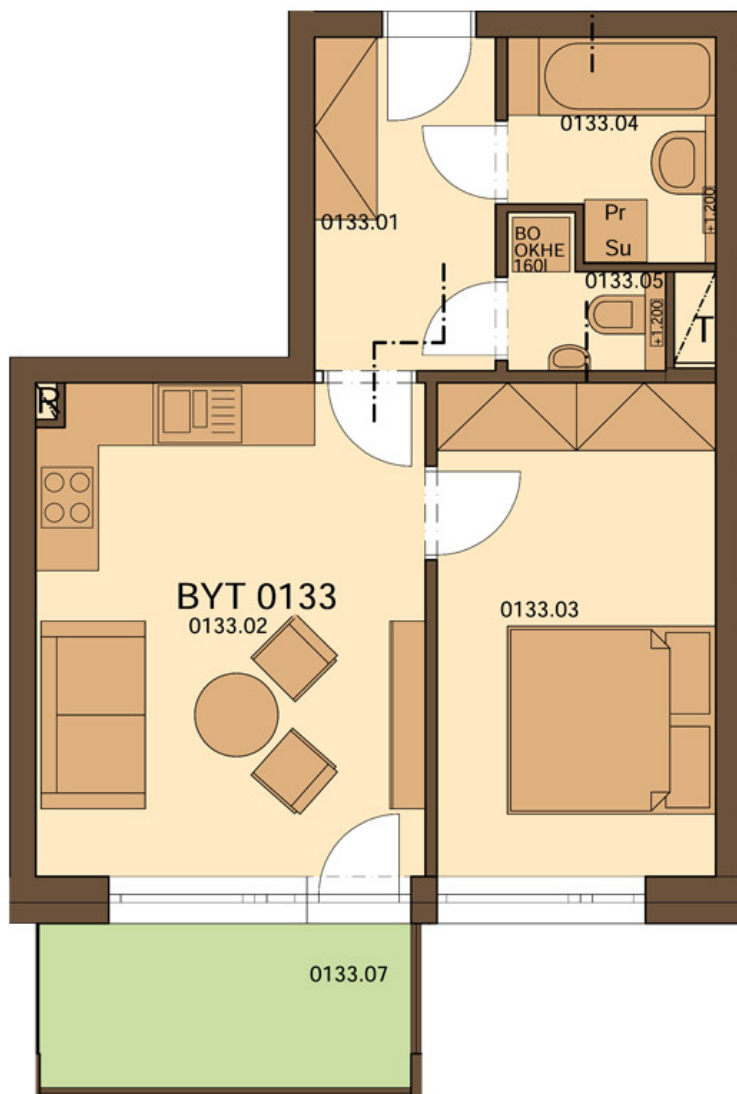

Karta bytu č. 133

Základní údaje:

vchod	A1
podlaží	3
dispozice	2+kk
výměra BJ (m ²)	43,65 dle vyhl. (41,55)
výměra balkonu (m ²)	5,63
cena s DPH	
stav	prodán

Plochy jednotlivých pokojů:

Název	Číslo	Velikost
předsíň	133.01	5,55 m ²
obývací pokoj + kk	133.02	17,58 m ²
pokoj	133.03	12,67 m ²
koupelna	133.04	3,94 m ²
WC	133.05	1,81 m ²
komora	133.06	4,98 m ²
balkón	133.07	5,63 m ²