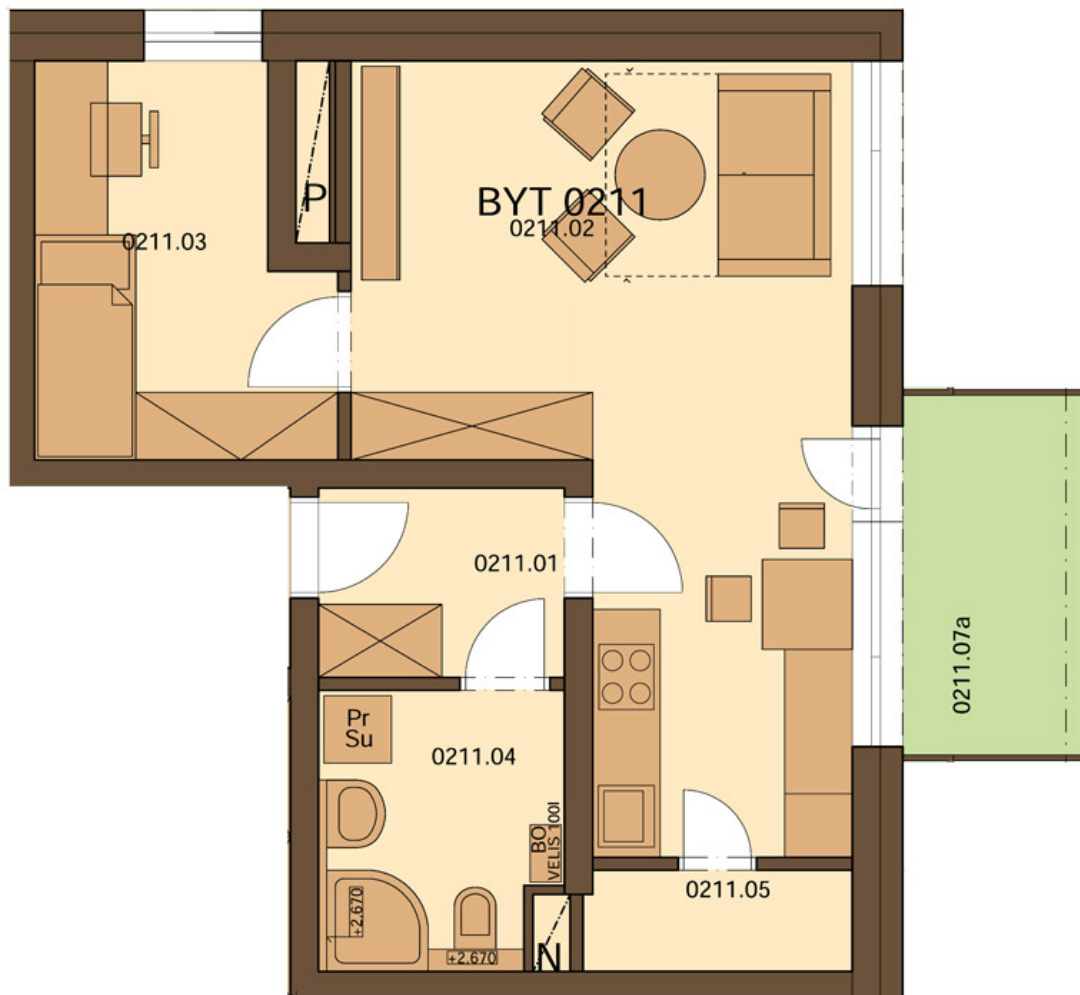

Karta bytu č. 211

Základní údaje:

vchod	A2
podlaží	1
dispozice	2+kk
výměra BJ (m ²)	47,43 dle vyhl. (43,09)
výměra terasy (m ²)	5,12
cena s DPH	
stav	prodán

Plochy jednotlivých pokojů:

Název	Číslo	Velikost
předsíň	211.01	3,69 m ²
obývací pokoj + kk	211.02	24,00 m ²
pokoj	211.03	8,42 m ²
koupelna + wc	211.04	4,90 m ²
spíž	211.05	2,08 m ²
komora	211.06	2,38 m ²
terasa	211.07a	5,12 m ²
zahrada	211.07b	51,79 m ²