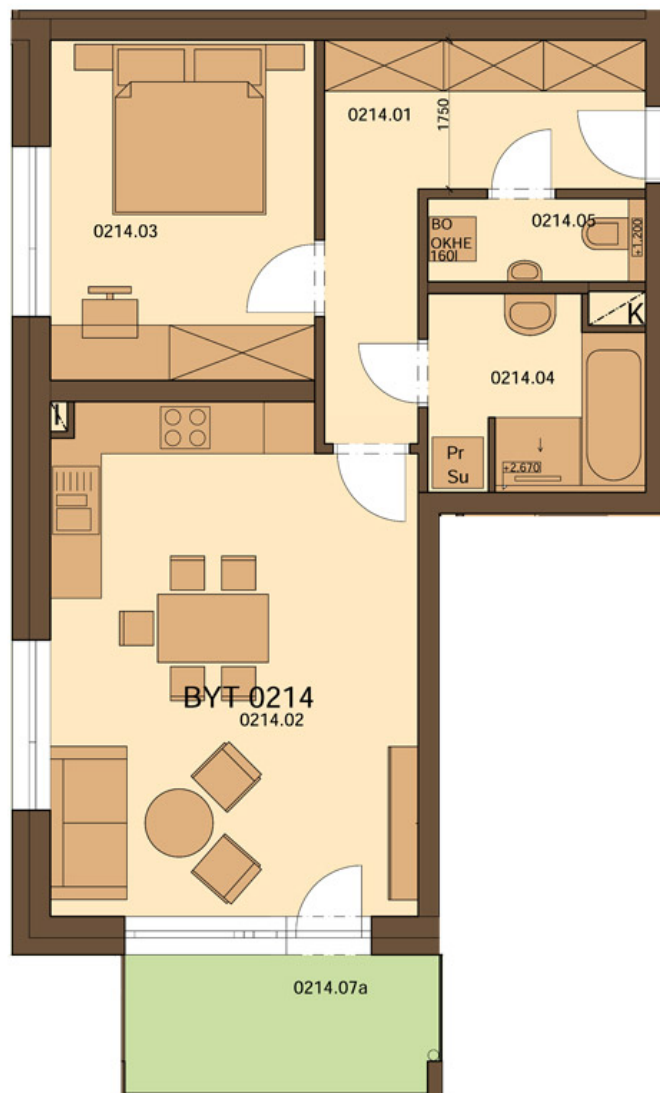

Karta bytu č. 214

Základní údaje:

vchod	A2
podlaží	1
dispozice	2+kk
výměra BJ (m ²)	58,76 dle vyhl. (55,55)
výměra terasy (m ²)	5,96
cena s DPH	
stav	prodán

Plochy jednotlivých pokojů:

Název	Číslo	Velikost
předsíň	214.01	9,90 m ²
obývací pokoj + kk	214.02	25,30 m ²
pokoj	214.03	12,44 m ²
koupelna	214.04	5,42 m ²
WC	214.05	2,49 m ²
komora	214.06	4,16 m ²
terasa	214.07a	5,96 m ²
zahrada	214.07b	65,70 m ²