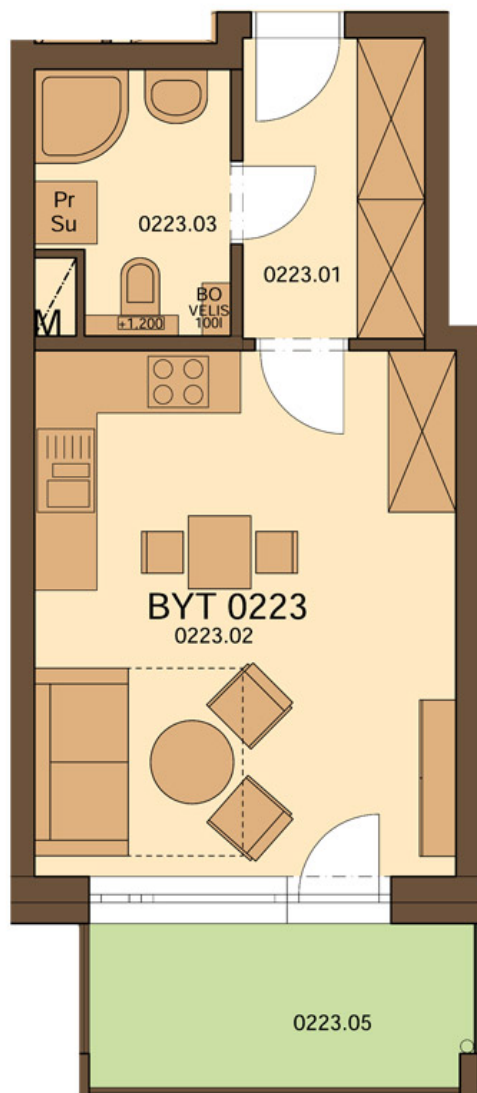

## Karta bytu č. 223

### Základní údaje:

vchod	A2
podlaží	2
dispozice	1+kk
výměra BJ (m <sup>2</sup> )	31,10 dle vyhl. (29,93)
výměra balkonu (m <sup>2</sup> )	5,79
cena s DPH	
stav	prodán

### Plochy jednotlivých pokojů:

Název	Číslo	Velikost
předsíň	223.01	5,05 m <sup>2</sup>
obývací pokoj + kk	223.02	20,45 m <sup>2</sup>
koupelna + wc	223.03	4,43 m <sup>2</sup>
komora	223.04	2,97 m <sup>2</sup>
balkón	223.05	5,79 m <sup>2</sup>