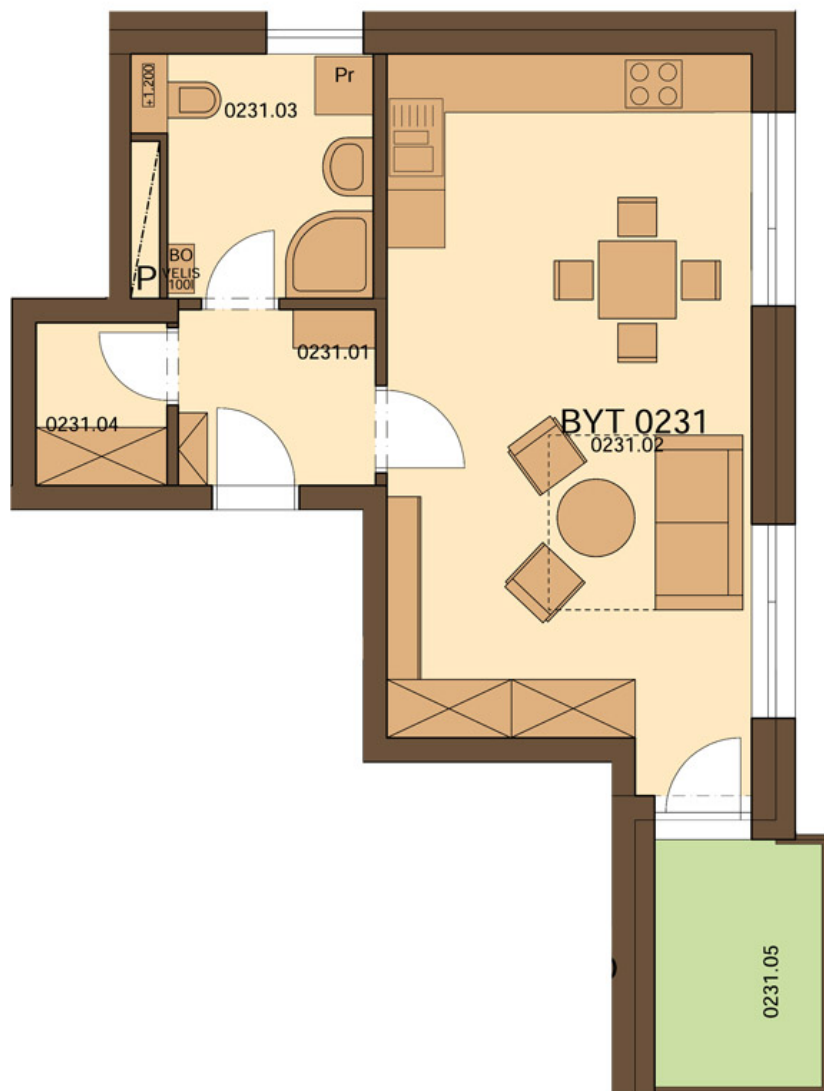

Karta bytu č. 231

Základní údaje:

vchod	A2
podlaží	3
dispozice	1+kk
výměra BJ (m ²)	40,61 dle vyhl. (36,57)
výměra balkonu (m ²)	4,37
cena s DPH	
stav	prodán

Plochy jednotlivých pokojů:

Název	Číslo	Velikost
předsíň	231.01	3,69 m ²
obývací pokoj + kk	231.02	27,23 m ²
koupelna + wc	231.03	5,65 m ²
komora	231.04	2,27 m ²
balkón	231,05	4,37 m ²