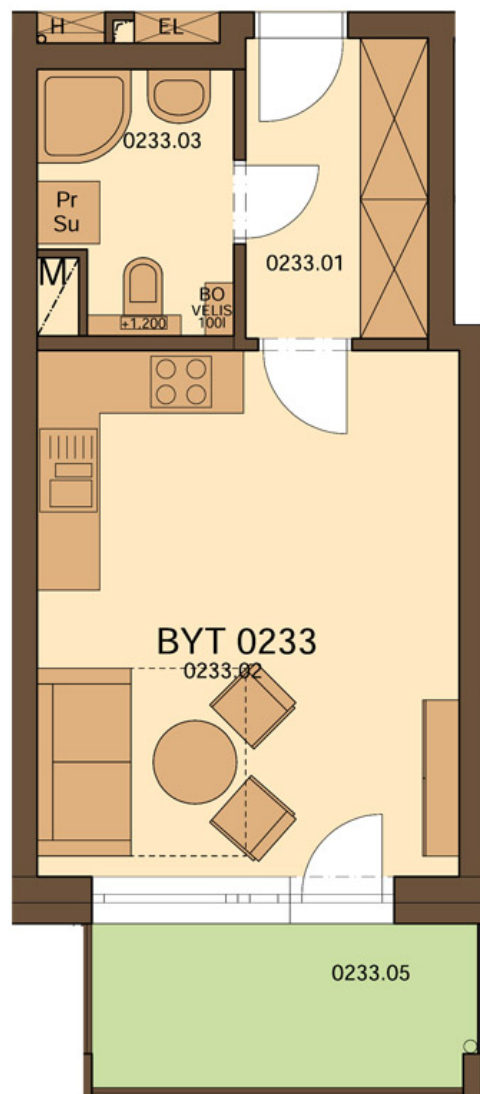

Karta bytu č. 233

Základní údaje:

vchod	A2
podlaží	3
dispozice	1+kk
výměra BJ (m ²)	31,10 dle vyhl. (29,93)
výměra balkonu (m ²)	5,79
cena s DPH	
stav	prodán

Plochy jednotlivých pokojů:

Název	Číslo	Velikost
předsíň	233.01	5,05 m ²
obývací pokoj + kk	233.02	20,45 m ²
koupelna + wc	233.03	4,43 m ²
komora	233.04	2,97 m ²
balkón	233.05	5,79 m ²