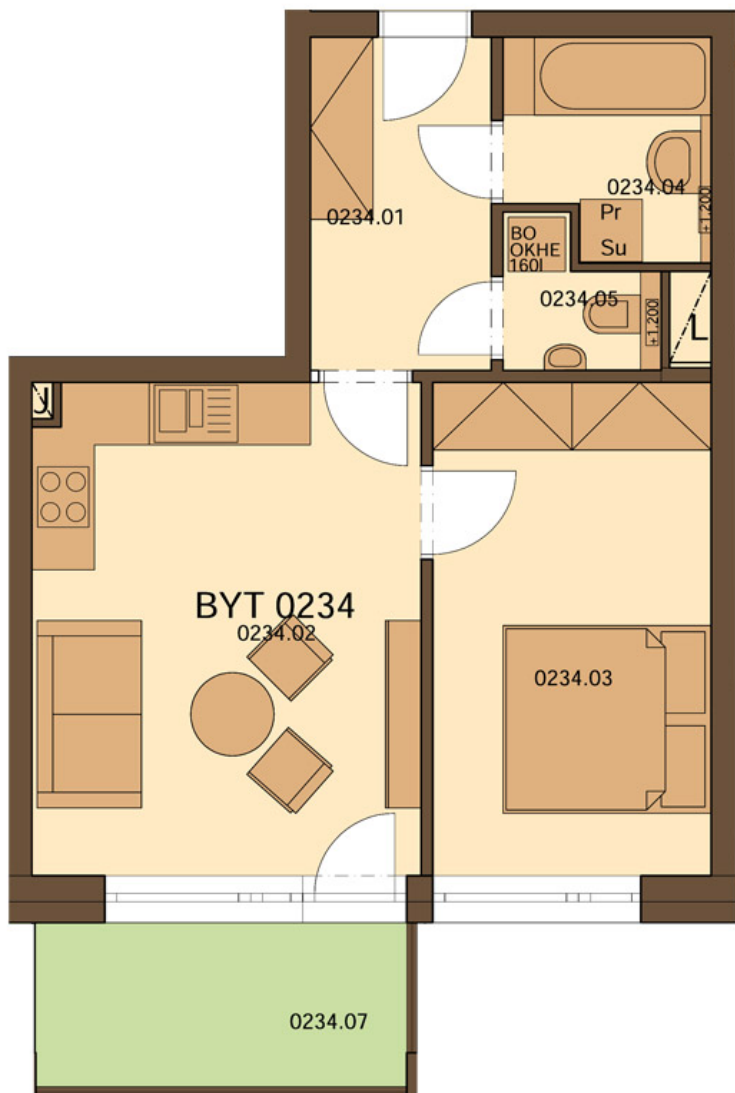

## Karta bytu č. 234

### Základní údaje:

vchod	A2
podlaží	3
dispozice	2+kk
výměra BJ (m <sup>2</sup> )	43,65 dle vyhl. (42,34)
výměra balkonu (m <sup>2</sup> )	5,63
cena s DPH	
stav	prodán

### Plochy jednotlivých pokojů:

Název	Číslo	Velikost
předsíň	234.01	6,36 m <sup>2</sup>
obývací pokoj + kk	234.02	17,58 m <sup>2</sup>
pokoj	234.03	12,67 m <sup>2</sup>
koupelna	234.04	3,92 m <sup>2</sup>
WC	234.05	1,81 m <sup>2</sup>
komora	234.06	2,98 m <sup>2</sup>
balkón	234.07	5,63 m <sup>2</sup>