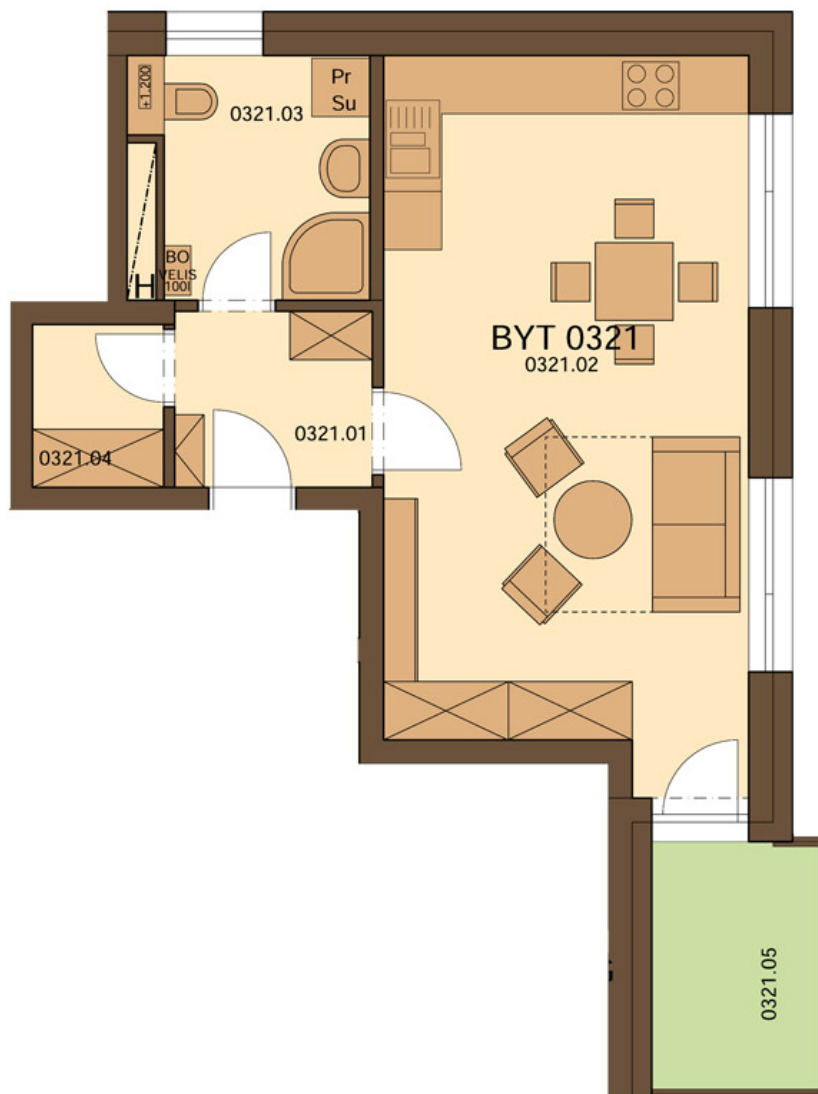

Karta bytu č. 321

Základní údaje:

vchod	A3
podlaží	2
dispozice	1+kk
výměra BJ (m ²)	40,61 dle vyhl. (38,84)
výměra balkonu (m ²)	4,37
cena s DPH	
stav	prodán

Plochy jednotlivých pokojů:

Název	Číslo	Velikost
předsíň	321.01	3,69 m ²
obývací pokoj + kk	321.02	27,23 m ²
koupelna + wc	321.03	5,65 m ²
komora	321.04	2,27 m ²
balkón	321.05	4,37 m ²