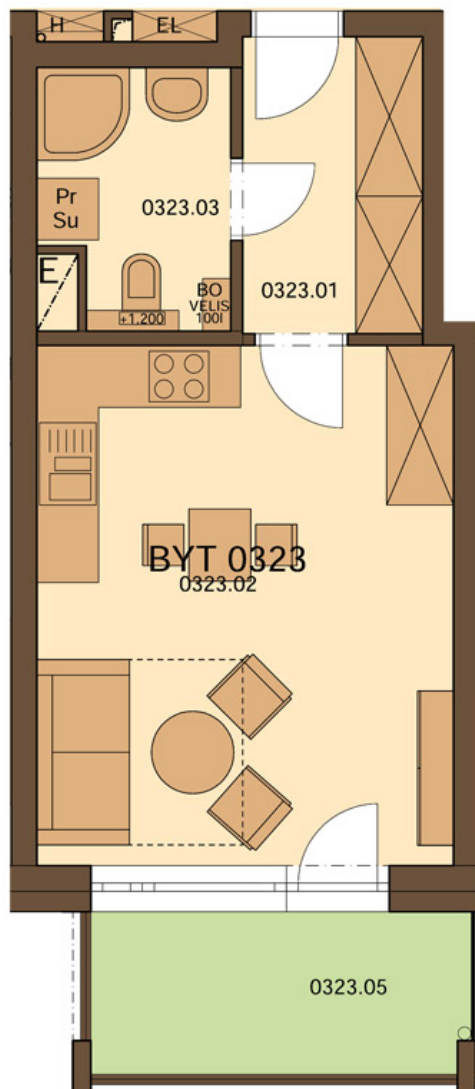

## Karta bytu č. 323

### Základní údaje:

vchod	A3
podlaží	2
dispozice	1+kk
výměra BJ (m <sup>2</sup> )	31,10 dle vyhl. (29,93)
výměra balkonu (m <sup>2</sup> )	5,79
cena s DPH	
stav	prodán

### Plochy jednotlivých pokojů:

Název	Číslo	Velikost
předsíň	323.01	5,05 m <sup>2</sup>
obývací pokoj + kk	323.02	20,45 m <sup>2</sup>
koupelna + wc	323.03	4,43 m <sup>2</sup>
komora	323.04	2,97 m <sup>2</sup>
balkón	323.05	5,79 m <sup>2</sup>