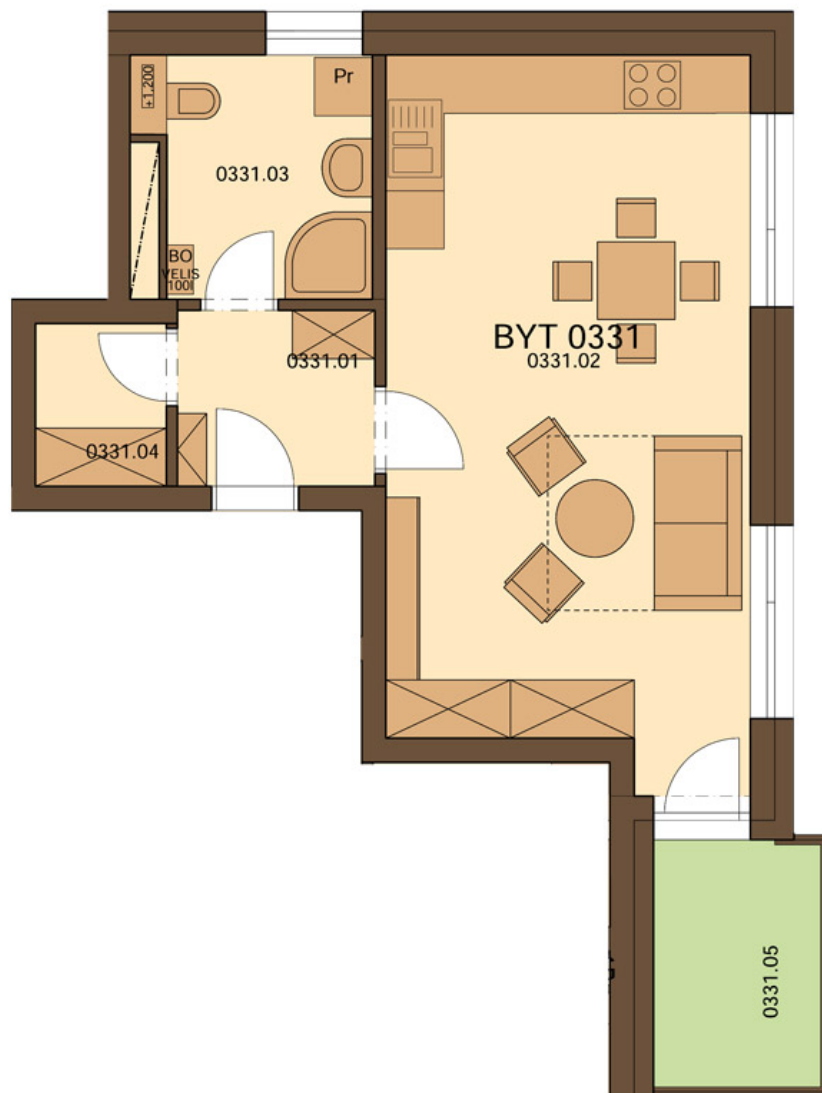

## Karta bytu č. 331

### Základní údaje:

vchod	A3
podlaží	3
dispozice	1+kk
výměra BJ (m <sup>2</sup> )	40,61 dle vyhl. (38,84)
výměra balkonu (m <sup>2</sup> )	4,37
cena s DPH	
stav	prodán

### Plochy jednotlivých pokojů:

Název	Číslo	Velikost
předsíň	331.01	3,69 m <sup>2</sup>
obývací pokoj + kk	331.02	27,23 m <sup>2</sup>
koupelna + wc	331.03	5,65 m <sup>2</sup>
komora	331.04	2,27 m <sup>2</sup>
balkón	331.05	4,37 m <sup>2</sup>