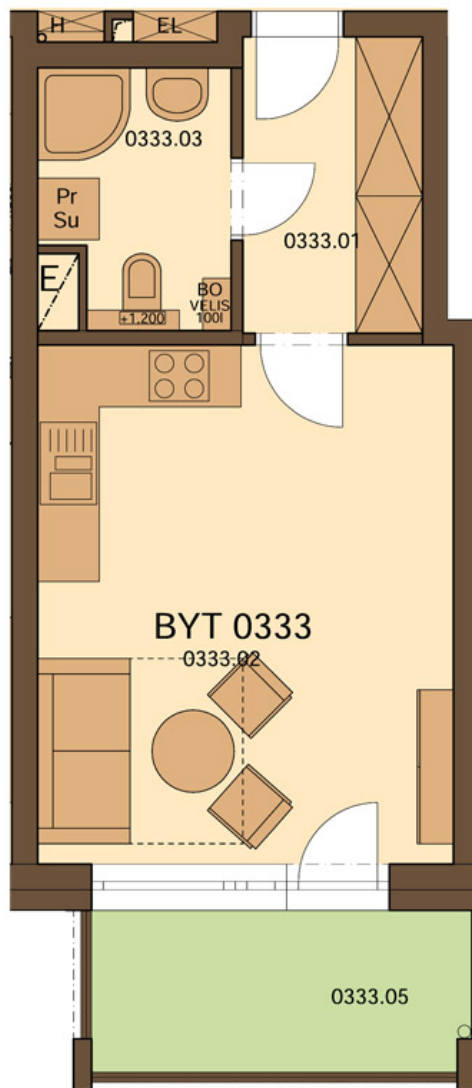

## Karta bytu č. 333

### Základní údaje:

vchod	A3
podlaží	3
dispozice	1+kk
výměra BJ (m <sup>2</sup> )	31,10 dle vyhl. (29,93)
výměra balkonu (m <sup>2</sup> )	5,79
cena s DPH	
stav	prodán

### Plochy jednotlivých pokojů:

Název	Číslo	Velikost
předsíň	333.01	5,05 m <sup>2</sup>
obývací pokoj + kk	333.02	20,45 m <sup>2</sup>
koupelna + wc	333.03	4,43 m <sup>2</sup>
komora	333.04	2,97 m <sup>2</sup>
balkón	333.05	5,79 m <sup>2</sup>