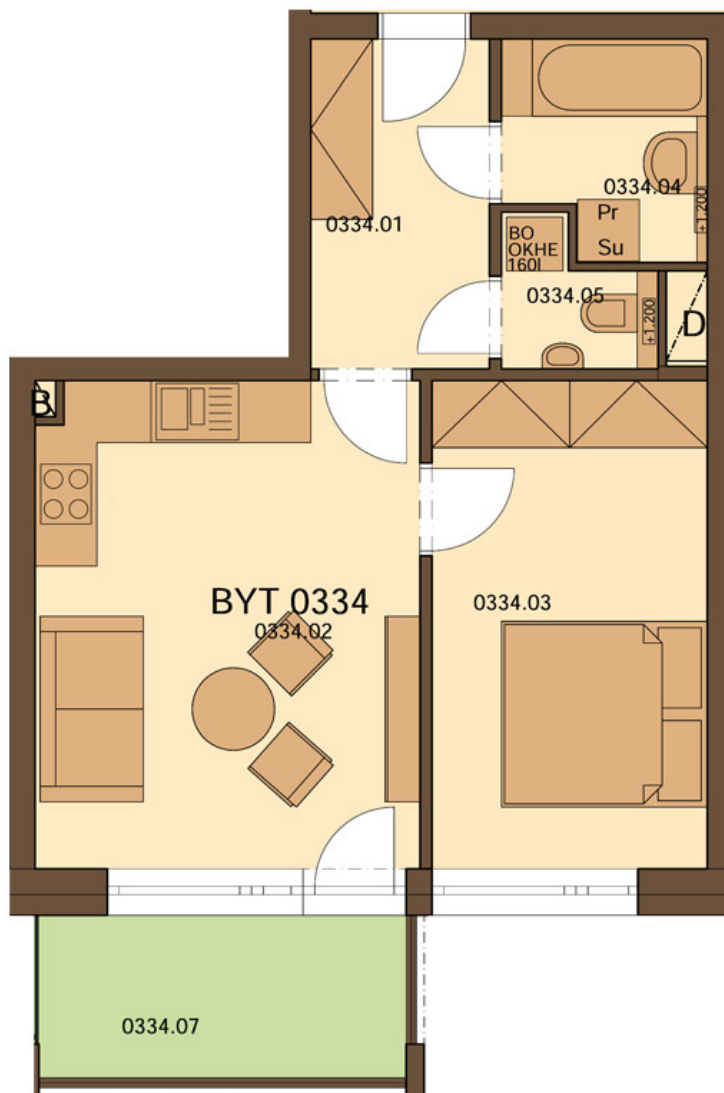

Karta bytu č. 334

Základní údaje:

vchod	A3
podlaží	3
dispozice	2+kk
výměra BJ (m ²)	43,65 dle vyhl. (42,34)
výměra balkonu (m ²)	5,63
cena s DPH	
stav	prodán

Plochy jednotlivých pokojů:

Název	Číslo	Velikost
předsíň	334.01	6,36 m ²
obývací pokoj + kk	334.02	17,58 m ²
pokoj	334.03	12,67 m ²
koupelna	334.04	3,92 m ²
WC	334.05	1,81 m ²
komora	334.06	2,98 m ²
balkón	334.07	5,63 m ²