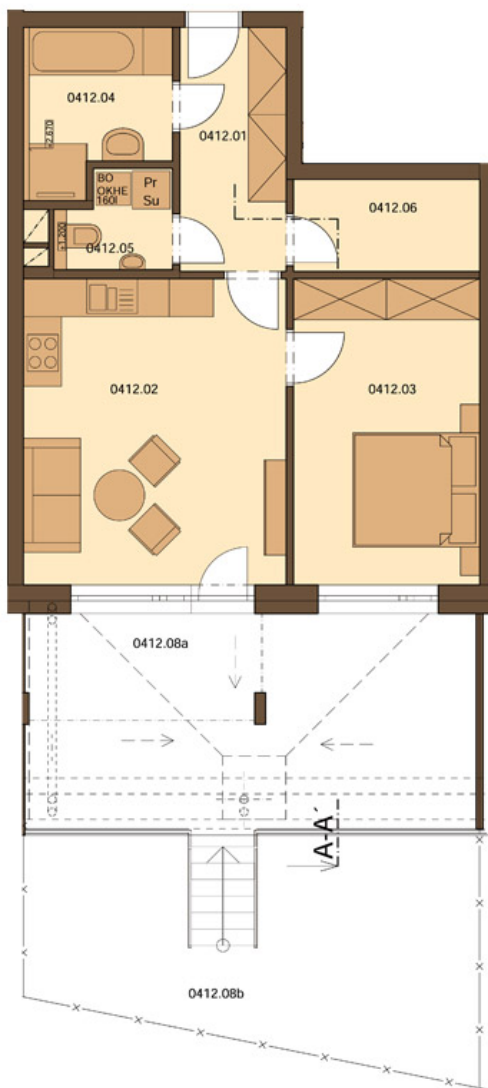

Karta bytu č. 412

Základní údaje:

vchod	B4
podlaží	1
dispozice	2+kk
výměra BJ (m ²)	56,03 dle vyhl. (52,93)
výměra terasy (m ²)	24,19
cena s DPH	
stav	prodán

Plochy jednotlivých pokojů:

Název	Číslo	Velikost
předsíň	412.01	6,47 m ²
obývací pokoj + kk	412.02	20,06 m ²
pokoj	412.03	14,19 m ²
koupelna	412.04	5,37 m ²
WC	412.05	2,59 m ²
spíž	412.06	4,25 m ²
komora	412.07	2,98 m ²
terasa	412.08a	24,19 m ²
zahrada	412.08b	24,28 m ²