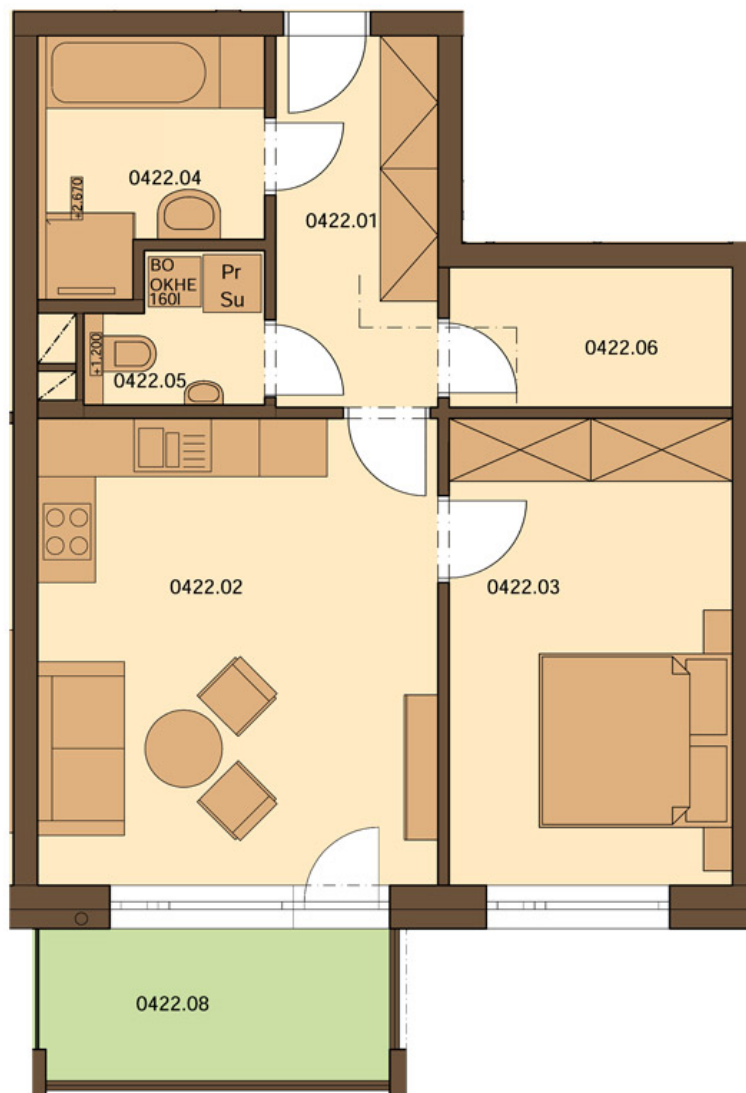

Karta bytu č. 422

Základní údaje:

vchod	B4
podlaží	2
dispozice	2+kk
výměra BJ (m ²)	56,03 dle vyhl. (52,93)
výměra balkonu (m ²)	5,71
cena s DPH	
stav	prodán

Plochy jednotlivých pokojů:

Název	Číslo	Velikost
předsíň	422.01	6,47 m ²
obývací pokoj + kk	422.02	20,06 m ²
pokoj	422.03	14,19 m ²
koupelna	422.04	5,37 m ²
WC	422.05	2,59 m ²
spíž	422.06	4,25 m ²
komora	422.07	1,95 m ²
balkón	422.08	5,71 m ²