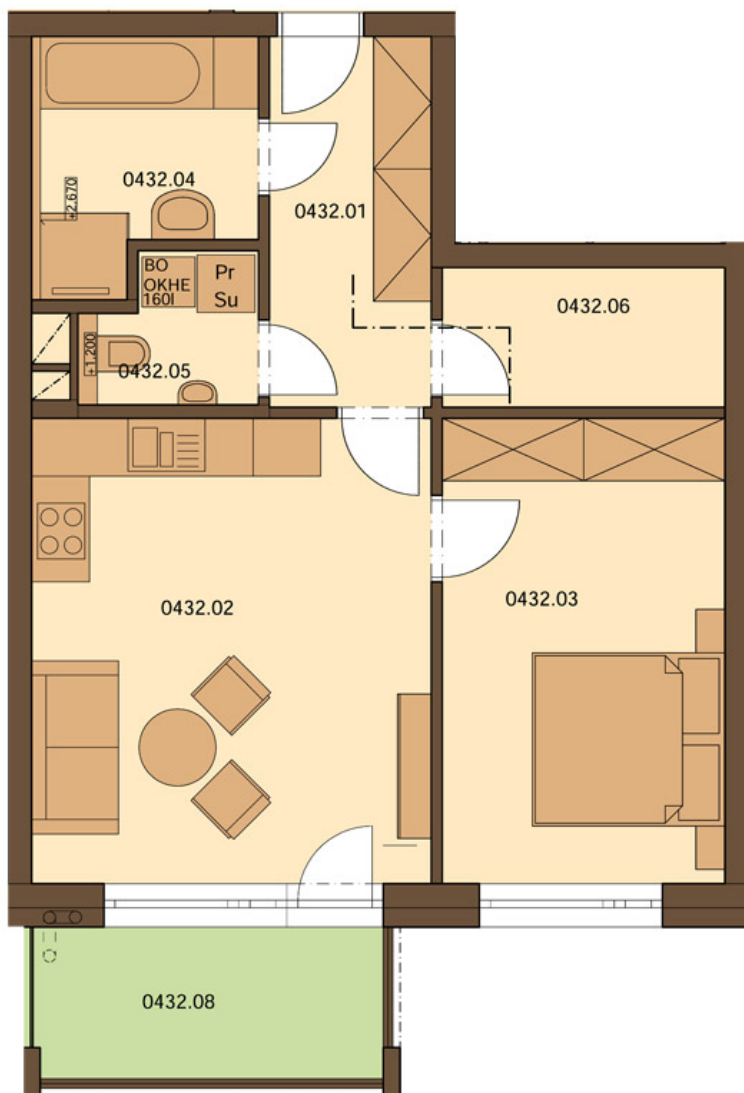

Karta bytu č. 432

Základní údaje:

vchod	B4
podlaží	3
dispozice	2+kk
výměra BJ (m ²)	56,03 dle vyhl. (52,90)
výměra balkonu (m ²)	5,71
cena s DPH	
stav	prodán

Plochy jednotlivých pokojů:

Název	Číslo	Velikost
předsíň	432.01	6,47 m ²
obývací pokoj + kk	432.02	20,06 m ²
pokoj	432.03	14,19 m ²
koupelna	432.04	5,34 m ²
WC	432.05	2,59 m ²
spíž	432.06	4,25 m ²
komora	432.07	2,43 m ²
balkón	432.08	5,71 m ²