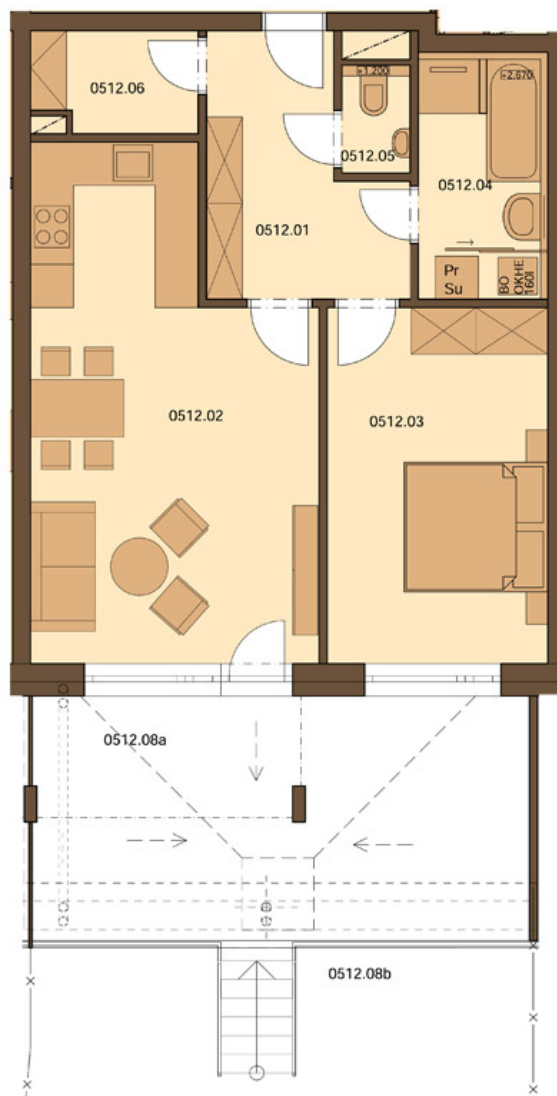

Karta bytu č. 512

Základní údaje:

vchod	B5
podlaží	1
dispozice	2+kk
výměra BJ (m ²)	62,81 dle vyhl. (58,97)
výměra terasy (m ²)	23,51
cena s DPH	
stav	prodán

Plochy jednotlivých pokojů:

Název	Číslo	Velikost
předsíň	512.01	8,36 m ²
obývací pokoj + kk	512.02	25,26 m ²
pokoj	512.03	15,18 m ²
koupelna	512.04	5,59 m ²
WC	512.05	1,43 m ²
komora	512.06	3,15 m ²
komora	512.07	2,98 m ²
terasa	512.08a	23,51 m ²
zahrada	512.08b	44,29 m ²