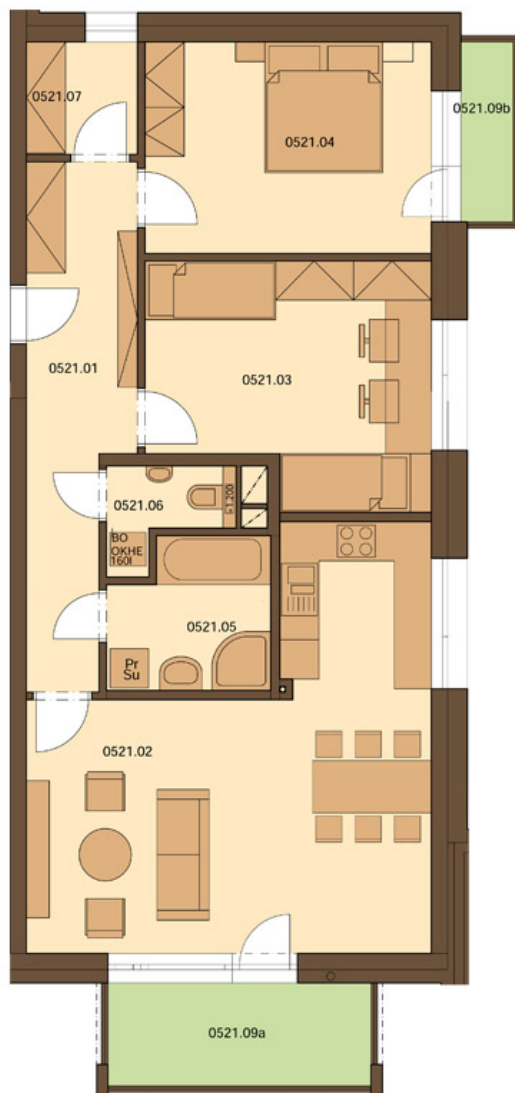

Karta bytu č. 521

Základní údaje:

vchod	B5
podlaží	2
dispozice	3+kk
výměra BJ (m ²)	86,49 dle vyhl. (81,92)
výměra balkonu (m ²)	8,54
cena s DPH	
stav	prodán

Plochy jednotlivých pokojů:

Název	Číslo	Velikost
předsíň	521.01	11,64 m ²
obývací pokoj + kk	521.02	30,40 m ²
pokoj	521.03	15,02 m ²
pokoj	521.04	14,18 m ²
koupelna	521.05	5,39 m ²
WC	521.06	2,37 m ²
komora	521.07	2,92 m ²
komora	521.08	1,92 m ²
balkón	521.09a	6,34 m ²
balkón	521.09b	2,20 m ²