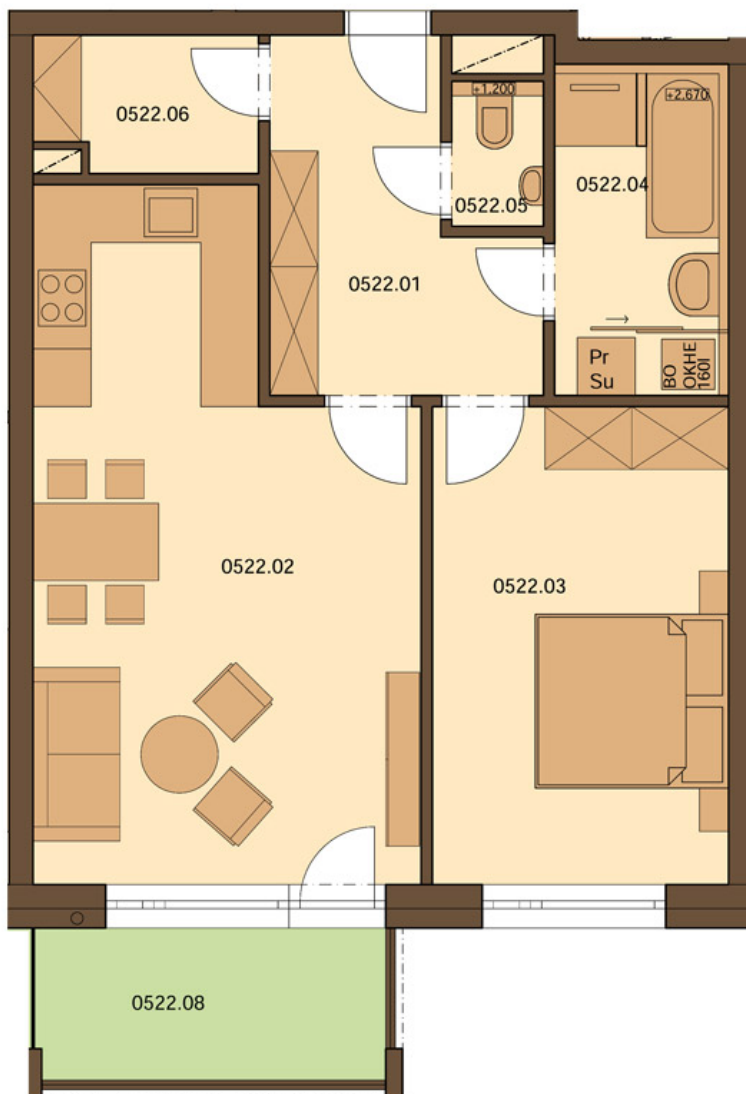

Karta bytu č. 522

Základní údaje:

vchod	B5
podlaží	2
dispozice	2+kk
výměra BJ (m ²)	62,81 dle vyhl. (58,97)
výměra balkonu (m ²)	5,71
cena s DPH	
stav	prodán

Plochy jednotlivých pokojů:

Název	Číslo	Velikost
předsíň	522.01	8,36 m ²
obývací pokoj + kk	522.02	25,26 m ²
pokoj	522.03	15,18 m ²
koupelna	522.04	5,59 m ²
WC	522.05	1,43 m ²
komora	522.06	3,15 m ²
komora	522.07	1,95 m ²
balkón	522.08	5,71 m ²