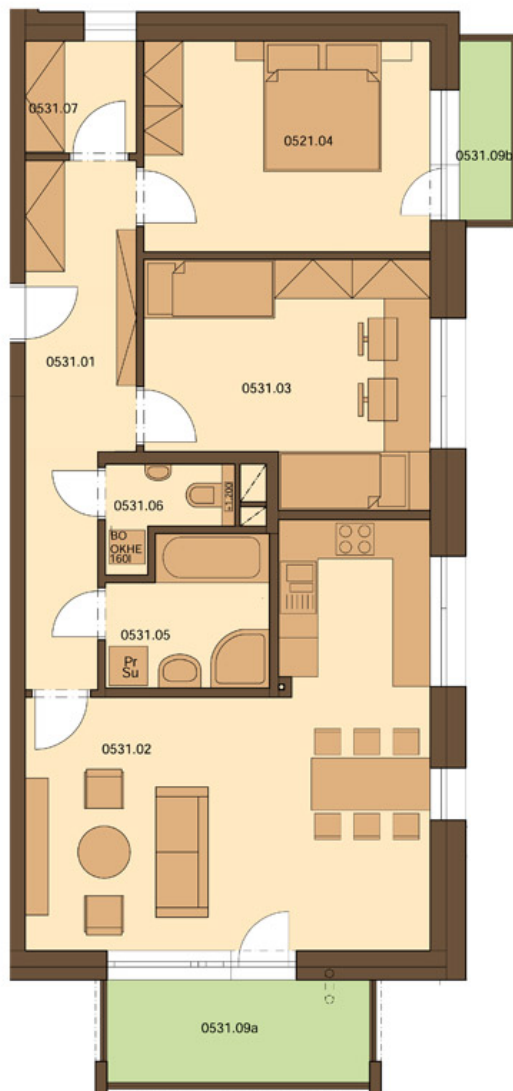

Karta bytu č. 531

Základní údaje:

vchod	B5
podlaží	3
dispozice	3+kk
výměra BJ (m ²)	86,49 dle vyhl. (81,92)
výměra balkonu (m ²)	8,54
cena s DPH	
stav	prodán

Plochy jednotlivých pokojů:

Název	Číslo	Velikost
předsíň	531.01	11,64 m ²
obývací pokoj + kk	531.02	30,40 m ²
pokoj	531.03	15,02 m ²
pokoj	531.04	14,18 m ²
koupelna	531.05	5,39 m ²
WC	531.06	1,37 m ²
komora	531.07	2,92 m ²
komora	531.08	2,40 m ²
balkón	531.09a	6,34 m ²
balkón	531.09b	2,20 m ²