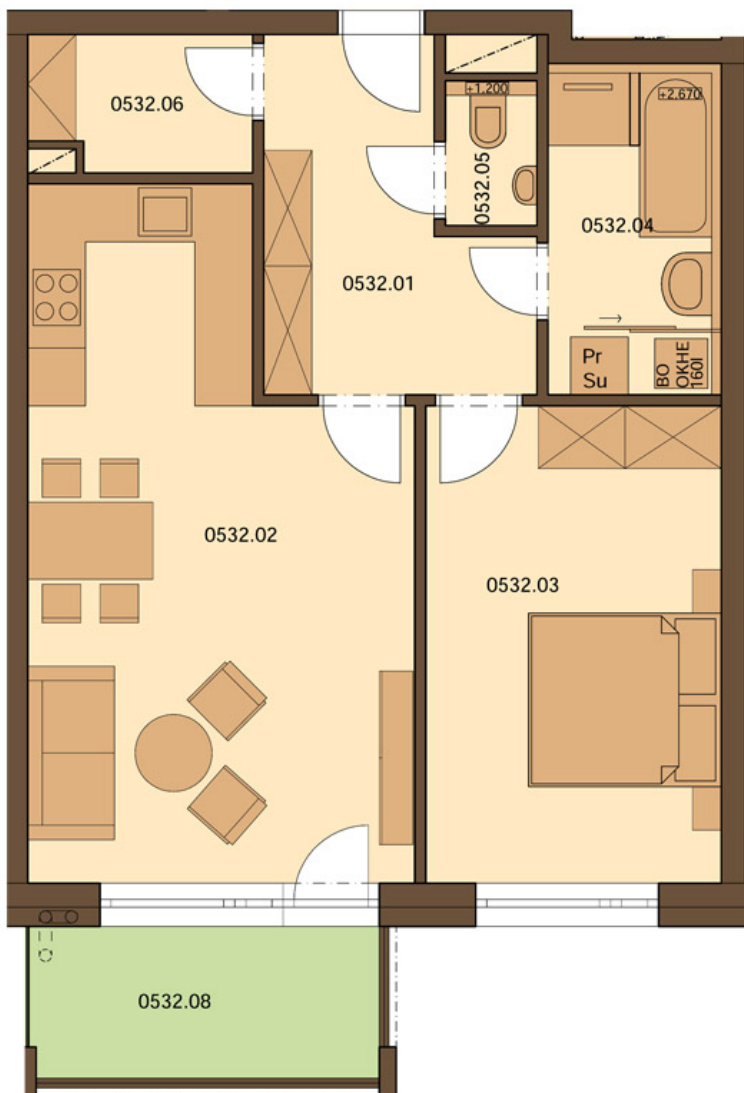

Karta bytu č. 532

Základní údaje:

vchod	B5
podlaží	3
dispozice	2+kk
výměra BJ (m ²)	62,81 dle vyhl. (58,97)
výměra balkonu (m ²)	5,71
cena s DPH	
stav	prodán

Plochy jednotlivých pokojů:

Název	Číslo	Velikost
předsíň	532.01	8,36 m ²
obývací pokoj + kk	532.02	25,26 m ²
pokoj	532.03	15,18 m ²
koupelna	532.04	5,59 m ²
WC	532.05	1,43 m ²
komora	532.06	3,15 m ²
komora	532.07	2,43 m ²
balkón	532.08	5,71 m ²