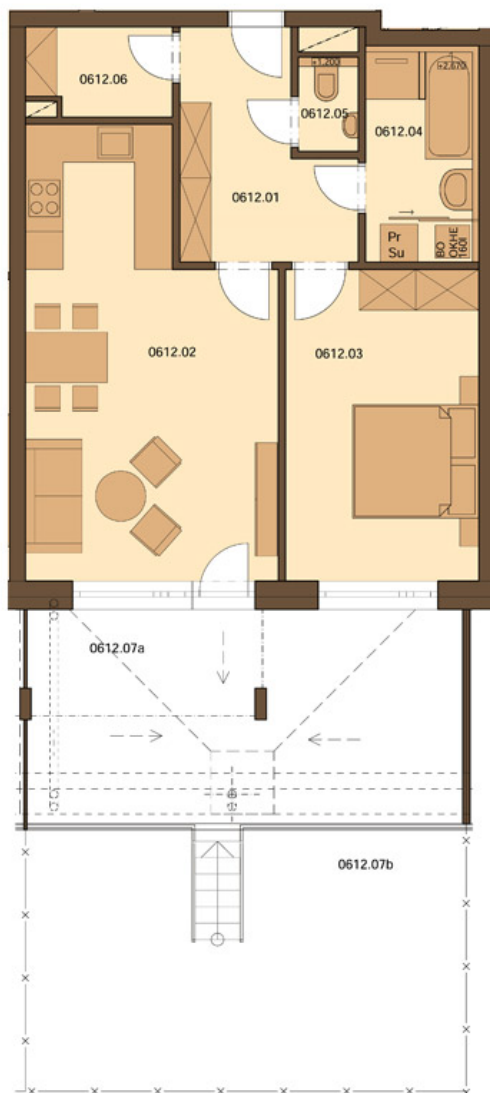

Karta bytu č. 612

Základní údaje:

vchod	B6
podlaží	1
dispozice	2+kk
výměra BJ (m ²)	62,81 dle vyhl. (58,97)
výměra terasy (m ²)	23,52
cena s DPH	
stav	prodán

Plochy jednotlivých pokojů:

Název	Číslo	Velikost
předsíň	612.01	8,36 m ²
obývací pokoj + kk	612.02	25,26 m ²
pokoj	612.03	15,18 m ²
koupelna	612.04	5,59 m ²
WC	612.05	1,43 m ²
komora	612.06	3,15 m ²
terasa	612.07a	23,52 m ²
zahrada	612.07b	29,75 m ²