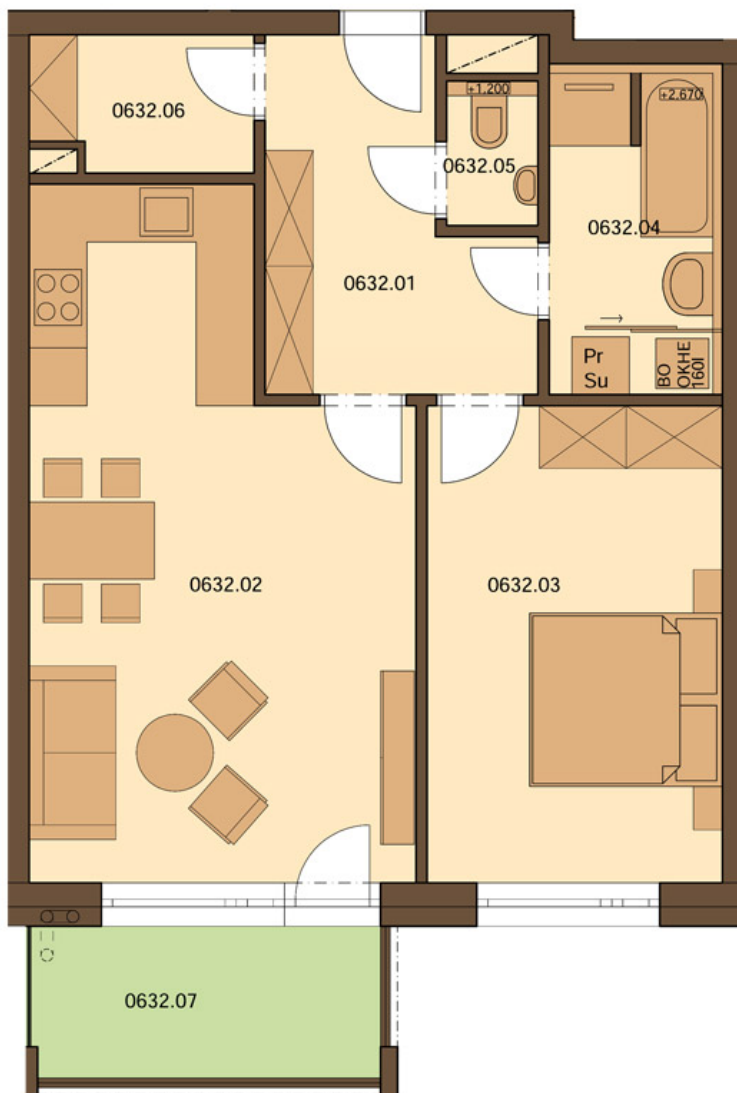

## Karta bytu č. 632

### Základní údaje:

vchod	B6
podlaží	3
dispozice	2+kk
výměra BJ (m <sup>2</sup> )	62,81 dle vyhl. (58,97)
výměra balkonu (m <sup>2</sup> )	5,71
cena s DPH	
stav	prodán

### Plochy jednotlivých pokojů:

Název	Číslo	Velikost
předsíň	632.01	8,36 m <sup>2</sup>
obývací pokoj + kk	632.02	25,26 m <sup>2</sup>
pokoj	632.03	15,18 m <sup>2</sup>
koupelna	632.04	5,59 m <sup>2</sup>
WC	632.05	1,43 m <sup>2</sup>
komora	632.06	3,15 m <sup>2</sup>
balkón	632.07	5,71 m <sup>2</sup>