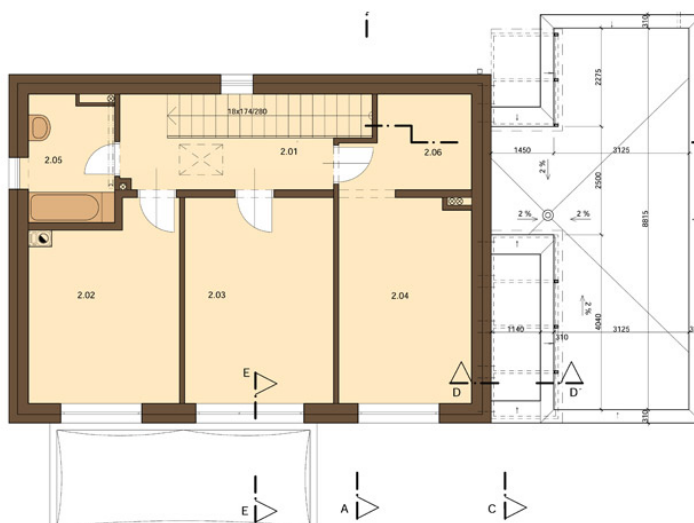

Karta bytu č. C10

Základní údaje:

vchod	RD
podlaží	1
dispozice	4+kk
výměra BJ (m ²)	173,5 plocha domu
výměra terasy (m ²)	14,82
cena s DPH	
stav	prodán

Plochy jednotlivých pokojů:

Název	Číslo	Velikost
zádveří	1.01	3,69 m ²
schodiště	1.02	13,80 m ²
obývací pokoj + kk	1.03	43,79 m ²
koupelna + wc	1.04	8,56 m ²
šatna	1.05	4,30 m ²
garáž	1.06	27,36 m ²
terasa	1.07	14,82 m ²
chodba	2.01	7,05 m ²
ložnice	2.02	14,16 m ²
ložnice	2.03	17,26 m ²
ložnice	2.04	16,29 m ²
koupelna + wc	2.05	5,94 m ²
šatna	2.06	3,78 m ²