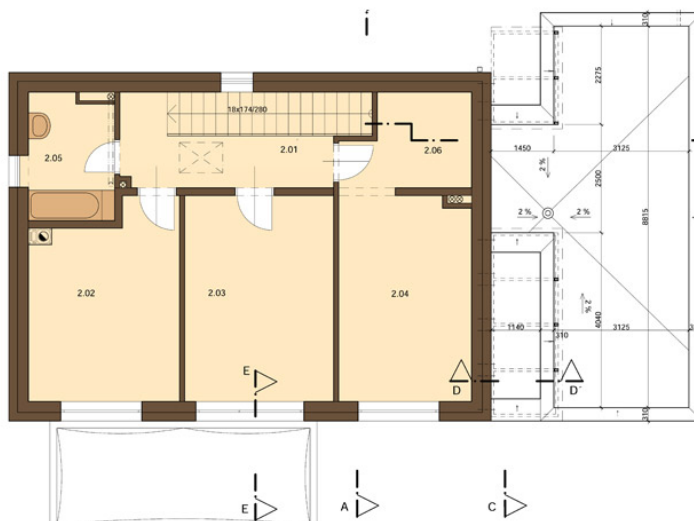

## Karta bytu č. C7

### Základní údaje:

vchod	RD
podlaží	1
dispozice	4+kk
výměra BJ (m <sup>2</sup> )	173,5 plocha domu
výměra terasy (m <sup>2</sup> )	14,82
cena s DPH	
stav	prodán

### Plochy jednotlivých pokojů:

Název	Číslo	Velikost
zádveří	1.01	3,69 m <sup>2</sup>
schodiště	1.02	13,80 m <sup>2</sup>
obývací pokoj + kk	1.03	43,79 m <sup>2</sup>
koupelna + wc	1.04	8,56 m <sup>2</sup>
šatna	1.05	4,30 m <sup>2</sup>
garáž	1.06	27,36 m <sup>2</sup>
terasa	1.07	14,82 m <sup>2</sup>
chodba	2.01	7,05 m <sup>2</sup>
ložnice	2.02	14,16 m <sup>2</sup>
ložnice	2.03	17,26 m <sup>2</sup>
ložnice	2.04	16,29 m <sup>2</sup>
koupelna + wc	2.05	5,94 m <sup>2</sup>
šatna	2.06	3,78 m <sup>2</sup>