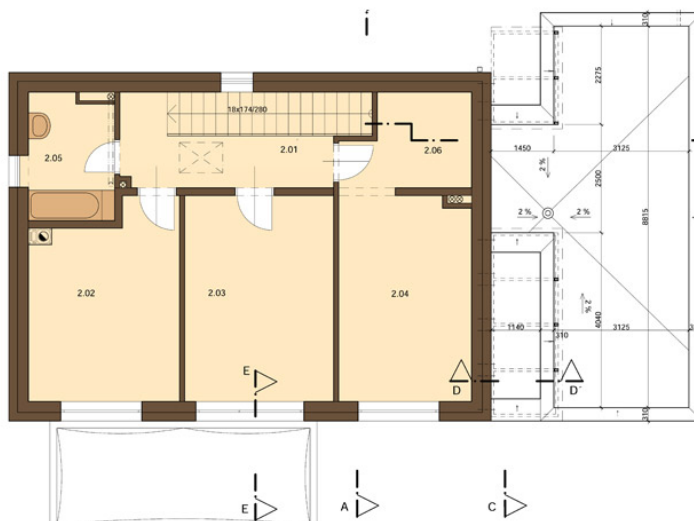

## Karta bytu č. C8

### Základní údaje:

vchod	RD
podlaží	1
dispozice	4+kk
výměra BJ (m <sup>2</sup> )	173,5 plocha domu
výměra terasy (m <sup>2</sup> )	14,82
cena s DPH	
stav	prodán

### Plochy jednotlivých pokojů:

Název	Číslo	Velikost
zádveří	1.01	3,69 m <sup>2</sup>
schodiště	1.02	13,80 m <sup>2</sup>
obývací pokoj + kk	1.03	43,79 m <sup>2</sup>
koupelna + wc	1.04	8,56 m <sup>2</sup>
šatna	1.05	4,30 m <sup>2</sup>
garáž	1.06	27,36 m <sup>2</sup>
terasa	1.07	14,82 m <sup>2</sup>
chodba	2.01	7,05 m <sup>2</sup>
ložnice	2.02	14,16 m <sup>2</sup>
ložnice	2.03	17,26 m <sup>2</sup>
ložnice	2.04	16,29 m <sup>2</sup>
koupelna + wc	2.05	5,94 m <sup>2</sup>
šatna	2.06	3,78 m <sup>2</sup>